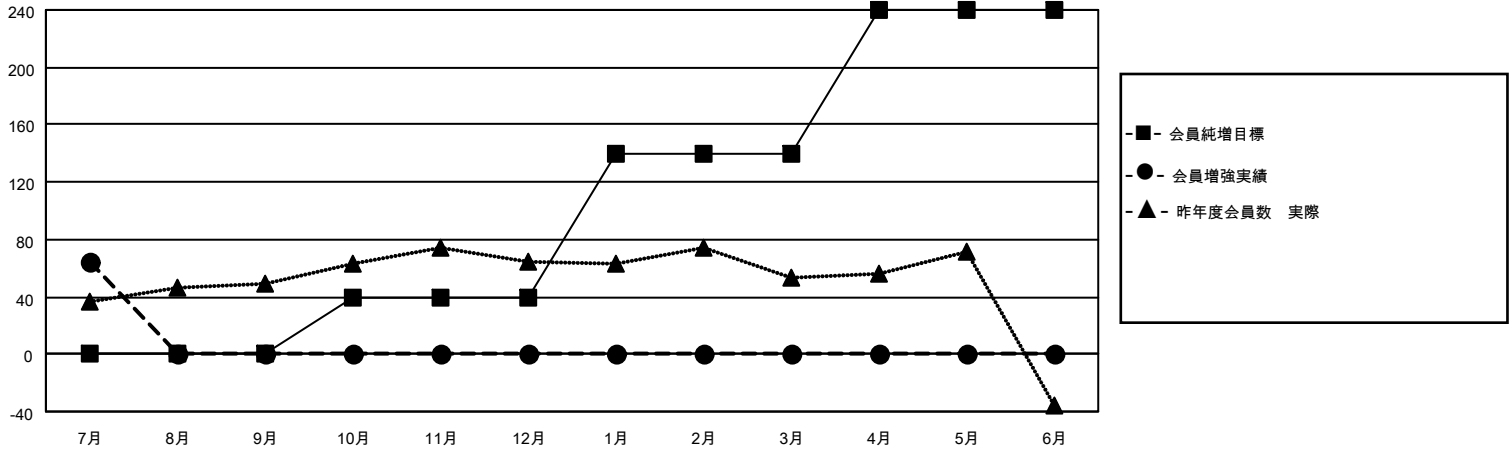

MONTHLY MEMBERSHIP PROGRESS REPORT

地域 JAPAN

District 335 C

Results as of: 7/31/2023

クラブ			
結果：2023-2024			
四半期	新クラブ目標	新クラブ	解散クラブ
7月/8月/9月	0	0	0
10月/11月/12月	1	0	0
1月/2月/3月	1	0	0
4月/5月/6月	1	0	0

名			
結果：2023-2024			
四半期	会員純増目標	会員増強実績	退会者(転籍を含む)実際
7月/8月/9月	0	94	28
10月/11月/12月	40	0	0
1月/2月/3月	100	0	0
4月/5月/6月	100	0	0

新クラブ目標及び実績累計

会員目標及び実績累計

解散クラブ: 0	42 CLUBS OF 100 一名以上の新会 員を登録	男女別	
退会者		男性	2,962 (82.76%)
物故会員 2	会員累計データを見るには、ここをクリック	女性	617 (17.24%)
クラブ解散 0		NON BINARY	0 (0.00%)
その他 26		PREFER NOT TO ANSWER	0 (0.00%)
合計 28		世帯主/家族会員合計	569
		国際会費半額の家族会員	292