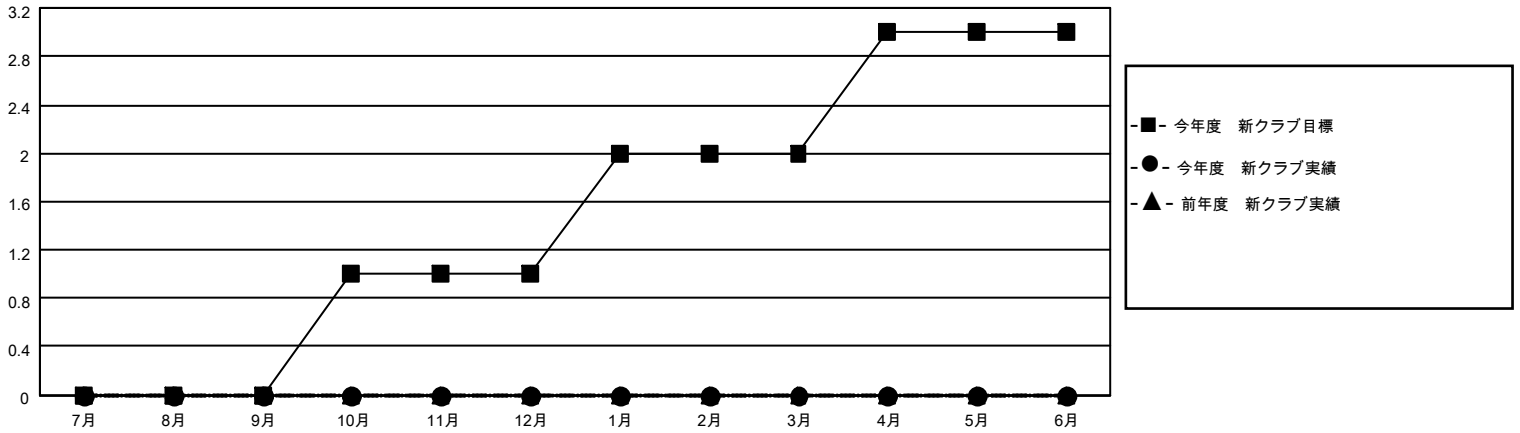

MONTHLY MEMBERSHIP PROGRESS REPORT

地域 JAPAN

District 335 C

Results as of: 7/31/2023

クラブ			
結果：2023-2024			
四半期	新クラブ目標	新クラブ	解散クラブ
7月/8月/9月	0	0	0
10月/11月/12月	1	0	0
1月/2月/3月	1	0	0
4月/5月/6月	1	0	0

名			
結果：2023-2024			
四半期	会員純増目標	会員増強実績	退会者(転籍を含む)実際
7月/8月/9月	0	94	28
10月/11月/12月	40	0	0
1月/2月/3月	100	0	0
4月/5月/6月	100	0	0

新クラブ目標及び実績累計

会員目標及び実績累計

解散クラブ: 0	42 CLUBS OF 100 一名以上の新会 員を登録	男女別	
退会者		男性	2,962 (82.76%)
物故会員 2	会員累計データを見るには、ここをクリック	女性	617 (17.24%)
クラブ解散 0		NON BINARY	0 (0.00%)
その他 26		PREFER NOT TO ANSWER	0 (0.00%)
合計 28		世帯主/家族会員合計	569
		国際会費半額の家族会員	292